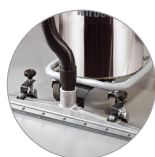

990 IK CBM

ASPIRATORI SOLIDI-LIQUIDI

Aspirapolvere/liquidi carrellato, altamente performante con tre motori comandabili singolarmente. Possibilità di utilizzare un motore singolarmente, due motori o tre motori contemporaneamente. Fusto basculante montato su carrello metallico. Kit antistatico di serie.

Kit antistatico

Cestello tendifiltro con galleggiante

Barra di aspirazione (optional)

Sistema basculante: svuotamento fusto facilitato

Attacco tubo rapido

IDENTIFICAZIONE PRODOTTO

MODELLO

990 IK CBM

CODICE

15523211950

PEZZI / PALLET

8

CARATTERISTICHE TECNICHE

Tensione - Frequenza	220-240 V~	50/60 Hz
Potenza massima	W	3450
Potenza nominale	W	2900
Capacità serbatoio	l	80
Capacità utile	l	56
Superficie filtrante	m ²	0,4
Portata aria	l/s	150
Depressione	mbar	205
Livello sonoro	db(A)	66,5
Codice IP		IPX4
Lunghezza cavo	m	10
Peso (senza accessori)	Kg	26
Dimensioni	mm	610x520x920

ACCESSORI IN DOTAZIONE

MODELLO	Ø 40	CODICE
Tubo flessibile 2,5 m		01-410
Bocchetta pavimenti liquidi		01-421
Bocchetta pavimenti polvere		01-420
Pennello		2511615
Lancia piatta		2511610
Doppia curva		01-440
Filtro tela		6830000