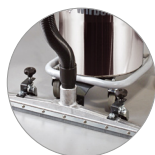

990 IK CBM

ASPIRATORI SOLIDI-LIQUIDI

Aspirapolvere/liquidi carrellato, altamente performante con tre motori comandabili singolarmente. Possibilità di utilizzare un motore singolarmente, due motori o tre motori contemporaneamente. Fusto basculante montato su carrello metallico. Kit antistatico di serie.

Kit antistatico

Cestello tendifiltro con galleggiante

Barra di aspirazione (optional)

Sistema basculante: svuotamento fusto facilitato

Attacco tubo rapido

IDENTIFICAZIONE PRODOTTO

MODELLO

990 IK CBM

ACCESSORI IN DOTAZIONE

MODELLO	Ø 40	CODICE
Tubo flessibile 2,5 m		01-410
Bocchetta pavimenti liquidi		01-421
Bocchetta pavimenti polvere		01-420
Pennello		2511615
Lancia piatta		2511610
Doppia curva		01-440
Filtro tela		6830000