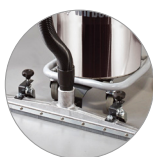

Kit antistatico

Cestello tendifiltro con galleggiante

Barra di aspirazione (optional)

Sistema basculante: svuotamento fusto facilitato

Attacco tubo rapido