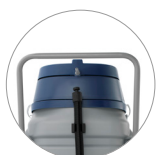

## ASPIRATORI SOLIDI-LIQUIDI CON FUSTO ANTIURTO

Aspirapolvere/liquidi caratterizzato da grande capacità ed elevate prestazioni. Dotato di tre motori. Possibilità di utilizzare un singolo motore, due o tre motori contemporaneamente. Estremamente robusto nella versione "ShockProof" (SP) grazie al nuovo fusto in plastica antiurto ultraresistente. Facile da manovrare e spostare grazie alla pratica maniglia e alle ruote di grande diametro, anche lo svuotamento del fusto da 90 litri di capacità è facilitato dalla presenza del tubo di scarico. 990 PD SP è la soluzione ideale per gli impieghi più gravosi e per la pulizia di aree di grandi dimensioni. Filtro nylon e filtri a cartuccia (normale ed HEPA) opzionali.

Pulsanti di azionamento 3 motori

Attacco tubo rapido

Cestello tendifiltro con galleggiante

Fusto in plastica antiurto ultra resistente

Pratica maniglia ergonomica

Ruote anteriori pivotanti e ruote posteriori di grande diametro