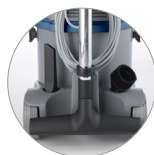

POWER D 22 P/I

ASPIRAPOLVERE

Aspirapolvere dotato di motore di nuova generazione ad alta efficienza e di grande potenza. La versione I è dotata di fusto robusto in acciaio inox. Possibilità di collegamento all'elettrospazzola. Filtro di carta e filtri a cartuccia (normale e HEPA) opzionali. Dotato di sedi portaccessori. Filtro aria di scarico.