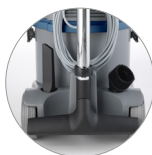

POWER D 22 P/I

ASPIRAPOLVERE

Aspirapolvere dotato di motore di nuova generazione ad alta efficienza e di grande potenza. La versione I è dotata di fusto robusto in acciaio inox. Possibilità di collegamento all'elettrospazzola. Filtro di carta e filtri a cartuccia (normale e HEPA) opzionali. Dotato di sedi portaccessori. Filtro aria di scarico.