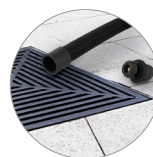

POWER EXTRA 11 I/ Auto

LAVAMOQUETTE

Nonostante le piccole dimensioni è già in grado di raggiungere le performance di una macchina altamente professionale con prestazioni eccellenti per l'impiego nel settore auto e per ogni operazione di pulizia di moquette e tessuti. Entrambe le versioni di Power Extra 11 sono dotate di serbatoio in acciaio inox. La versione standard ha in dotazione, oltre al tubo lungo 3 m (Ø 40), la bocchetta manuale e la bocchetta per pavimenti. La versione I Auto, presenta in dotazione la bocchetta manuale e un tubo da 6 m. (Ø 40) per pulire comodamente gli interni dell'auto anche nei punti più difficili da raggiungere. I modelli Power Extra 11 sono dotati di pompa con potenza di 48 W, portata 1,1 l/min., pressione 7 bar. Capacità serbatoio detergente di 11 litri, facilmente riempibile grazie all'ampia bocca di carico situata sul fianco della macchina. Serbatoio di recupero (12 l) semplice da svuotare, sia utilizzando il tubo di scarico che rimuovendo l'intero serbatoio in pochi semplici passaggi. Comando indipendente di azionamento pompa.

Bocchetta manuale estrazione

Bocchetta pavimenti

Bocchetta pavimenti alluminio (optional)

Ampia bocca di carico

Filtro di protezione nylon

Sistema di scarico

Praticità e facilità d'uso

Ideale per ogni superficie