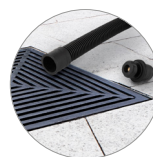

POWER EXTRA 11 I/ Auto

LAVAMOQUETTE

Nonostante le piccole dimensioni è già in grado di raggiungere le performance di una macchina altamente professionale offrendo prestazioni eccellenti per l'impiego nel settore auto e per ogni operazione di pulizia di moquette e tessuti. Entrambe le versioni di Power Extra 11 sono dotate di serbatoio in acciaio inox. La versione standard ha in dotazione, oltre al tubo lungo 3 m (Ø 40), la bocchetta manuale e la bocchetta per pavimenti. La versione I Auto, presenta in dotazione la bocchetta manuale e un tubo da 6 m (Ø 40) per pulire comodamente gli interni dell'auto anche nei punti più difficili da raggiungere. I modelli Power Extra 11 sono dotati di pompa con potenza di 48 W, portata 1,1 l/min., pressione 7 bar. Capacità serbatoio detergente di 11 litri, facilmente riempibile grazie all'ampia bocca di carico situata sul fianco della macchina. Serbatoio di recupero (12 l) semplice da svuotare, sia utilizzando il tubo di scarico che rimuovendo l'intero serbatoio in pochi semplici passaggi. Comando indipendente di azionamento pompa.

Bocchetta manuale estrazione

Bocchetta pavimenti

Bocchetta pavimenti alluminio (optional)

Ampia bocca di carico

Filtro di protezione nylon

Sistema di scarico

Praticità e facilità d'uso

Ideale per ogni superficie